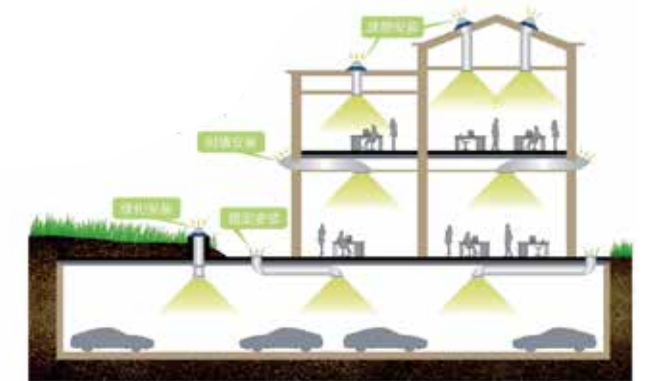

使用高效节能的天瑞导光管日光照明系统，可以在白天使用免费的阳光，照亮你的家。应用在商业公共、工厂等空间，可以节约一大笔能耗费用，营造低碳绿色环保环境。

安装不改变房屋结构

我们的自然光导光系统在安装过程中不用改变房屋结构。安装时，我们不破坏建筑原有的结构。

Before

After

天瑞自然光导光系统安装前后室内明亮度对比图

防漏、防尘积、抗冲击设计

天瑞防水帽设计能配合不同类型的屋面，包括金属屋面、柔性屋面、混凝土屋面等；其一体式防水结构杜绝可能发生的渗漏。此外，其半球型的设计使得雨水和杂物无法堆积在屋顶的采光罩上，使采光罩几乎不需要维护。高强抗冲击性杜绝意外风险。

快速、简便的安装

自然光导光系统安装便捷，产品设计合理精巧。我们变角管和90度弯管可以很轻易地绕过障碍物，安装快捷、简便。

足不出户，一样可以享受阳光
You may enjoy natural sunshine indoors.

天瑞自然光导光系统零部件介绍 TOPRISE Sunlight Tube System Components

自然光导光系统示意图

A 采光区

一切均源于自然日光采集。采用抗UV聚碳酸酯或PMMA材质，具有高透光率，抗冲击，耐黄变，抗老化等性能。可以实现对自然光的高效采集，使用年限长。