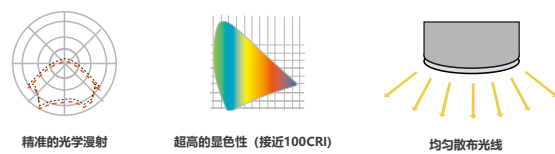

快速、简便的安装

自然光导光系统安装便捷，产品设计合理精巧。我们变角管和90度弯管可以很轻易地绕过障碍物，安装快捷、简便。

足不出户，一样可以享受阳光
You may enjoy natural sunshine indoors.

天瑞自然光导光系统零部件介绍 TOPRISE Sunlight Tube System Components

自然光导光系统示意图

A 采光区

一切均源于自然日光采集。采用抗UV聚碳酸酯或PMMA材质，具有高透光率，抗冲击，耐黄变，抗老化等性能。可以实现对自然光的高效采集，使用年限长。

B 传导区

反射率对自然光导光系统至关重要。反射率越高，导光效果越佳。采用欧洲进口铝合金基材，经过电解氧化处理，光线反射率高达98%。导光管内壁不会由于长期暴露在UV下内壁出现分层、黄变、龟裂、脱落等问题，解决使用聚酯镜面膜做导光材料产生老化的问题。

C 漫射区

我们可提供棱镜漫射器或非涅尔阵列透镜使光线均匀分布整个室内空间。我们提供多种漫射器满足不同建筑设计要求。

天瑞采用高反射率铝合金材料，反射率可达98%。