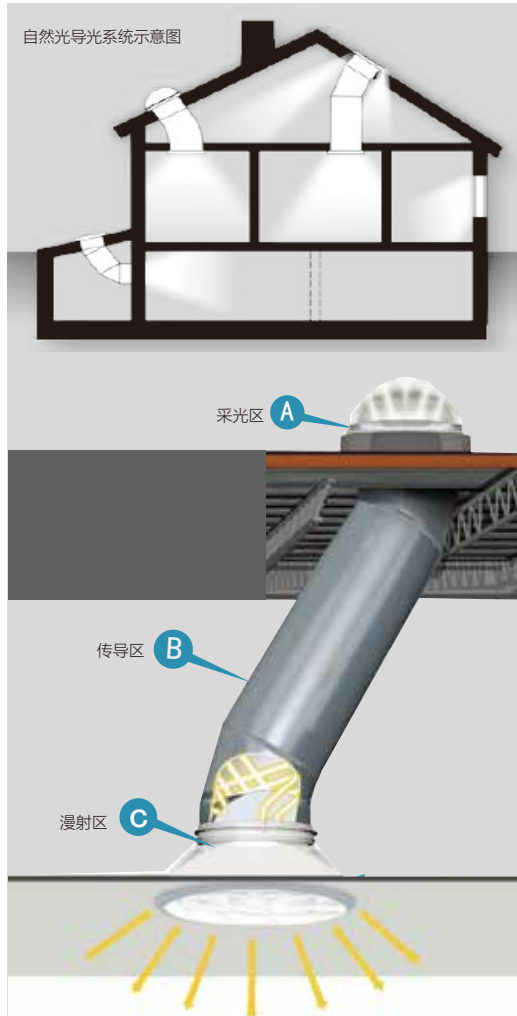

使用高效节能的天瑞导光管日光照明系统，可以在白天使用免费的阳光，照亮你的家。应用在商业公共、工厂等空间，可以节约一大笔能耗费用，营造低碳绿色环保环境。

安装不改变房屋结构

我们的自然光导光系统在安装过程中不用改变房屋结构。安装时，我们不破坏建筑原有的结构。

Before

After

天瑞自然光导光系统安装前后室内明亮度对比图

防漏、防尘积、抗冲击设计

天瑞防水帽设计能配合不同类型的屋面，包括金属屋面、柔性屋面、混凝土屋面等；其一体式防水结构杜绝可能发生的渗漏。此外，其半球型的设计使得雨水和杂物无法堆积在屋顶的采光罩上，使采光罩几乎不需要维护。高强抗冲击性杜绝意外风险。

快速、简便的安装

自然光导光系统安装便捷，产品设计合理精巧。我们变角管和90度弯管可以很轻易地绕过障碍物，安装快捷、简便。

足不出户，一样可以享受阳光
You may enjoy natural sunshine indoors.

天瑞自然光导光系统零部件介绍 TOPRISE Sunlight Tube System Components

自然光导光系统示意图

A 采光区

一切均源于自然日光采集。采用抗UV聚碳酸酯或PMMA材质，具有高透光率，抗冲击，耐黄变，抗老化等性能。可以实现对自然光的高效采集，使用年限长。

B 传导区

反射率对自然光导光系统至关重要。反射率越高，导光效果越佳。采用欧洲进口铝合金基材，经过电解氧化处理，光线反射率高达98%。导光管内壁不会由于长期暴露在UV下内壁出现分层、黄变、龟裂、脱落等问题，解决使用聚酯镜面膜做导光材料产生老化的问题。

C 漫射区

我们可提供棱镜漫射器或非涅尔阵列透镜使光线均匀分布整个室内空间。我们提供多种漫射器满足不同建筑设计要求。

天瑞采用高反射率铝合金材料，反射率可达98%。