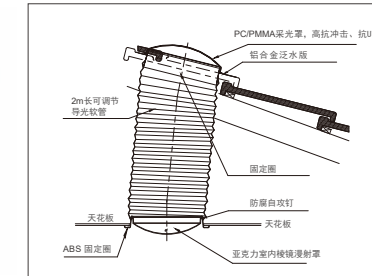

▲ 天瑞自然光导光系统应用实例

▲ 天瑞自然光导光系统A系列产品安装实例

▲ 天瑞自然光导光系统B系列产品安装实例

每个导光产品每年平均可节约3600KW/H
Each Sunlight Tube System can save 3600KW/H
averagely every year.

天瑞自然光导光系统C系列

天瑞可提供具有超高反射率的软管安装便捷，根据不同的建筑结构，随意调节，多用于别墅建筑。

型号	导光管直径	光照覆盖面积	传导管长度
TRD300C	290mm	8m ²	2m
TRD400C	390mm	12m ²	2m